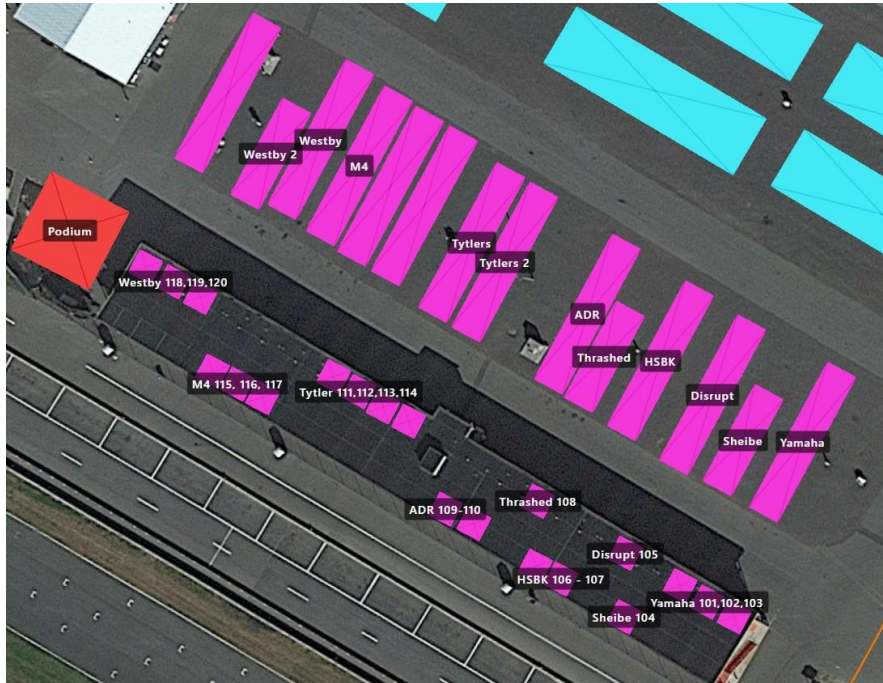

VIP Garage Layout